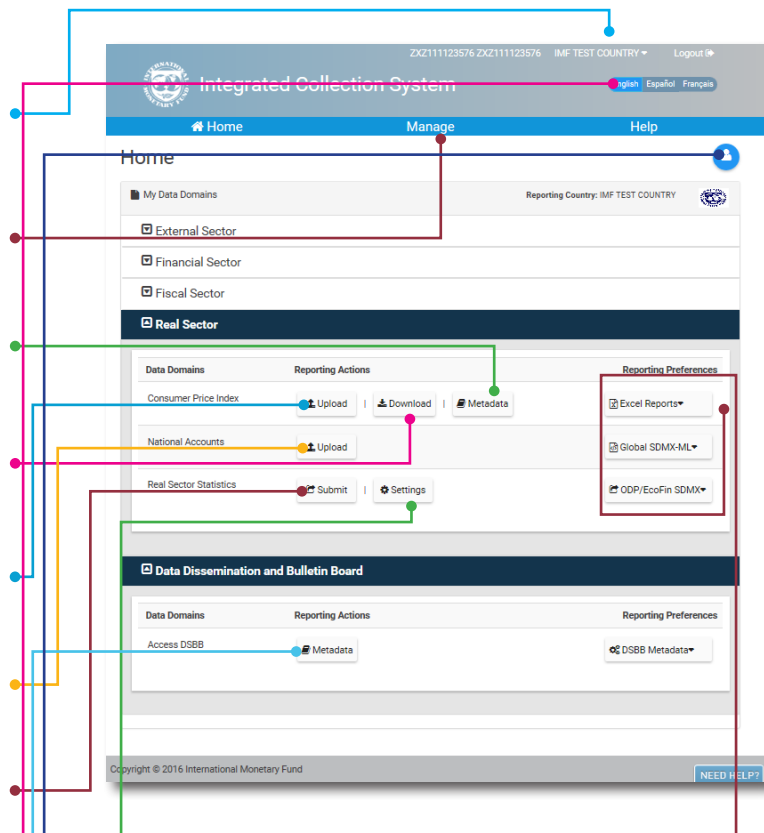

Получите быстрые ответы и поддержку по электронной почте

КТО МОЖЕТ ЗАРЕГИСТРИРОВАТЬСЯ

Координатор от страны назначает и утверждает организации или лица, предоставляющие данные, которые могут передавать данные в электронном виде через ИСС. Координатором от страны является лицо, назначаемое каждым государством-членом МВФ, ответственным за координацию представления данных Статистическому департаменту МВФ. Должностное лицо страны может стать корреспондентом ИСС, запросив доступ к ИСС через страницу регистрации или если его назначит координатор от страны.

ОНЛАЙНОВАЯ РЕГИСТРАЦИЯ

ИСПОЛЬЗОВАНИЕ ИСС

- Выбор страны, представляющей данные
- Управление запросами, корреспондентами и отчетами
- Доступ к сетевой форме метаданных
- Скачать форму отчета в формате Excel
- Загрузить форму отчета в формате Excel
- Загрузить отчет Global SDMX-ML
- Представить отчет ODP/EcoFin
- Настройки отчета в формате ODP/ EcoFin SDMX
- Доступ к КВД, сертификации и/или редакторам метаданных
- Изменение языка интерфейса
- Профиль пользователя
- Установка типа передачи данных для каждого отдельного отчета