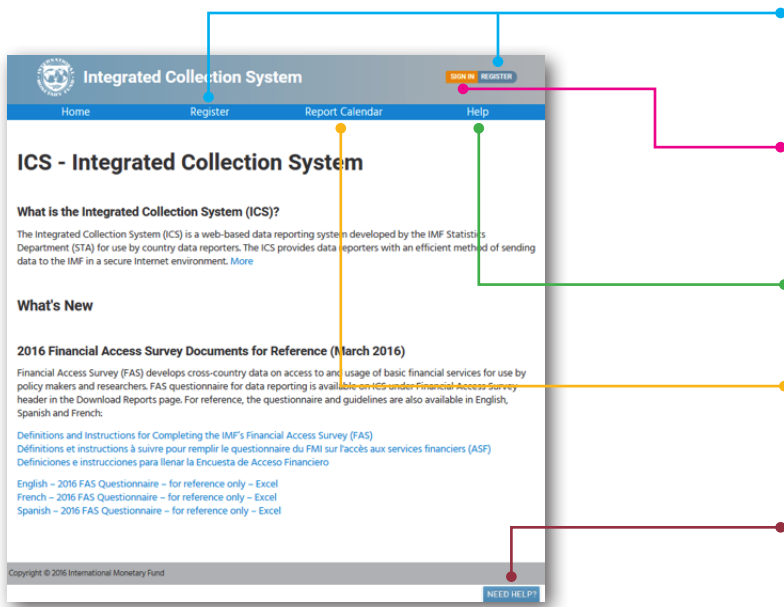

КАК ЗАРЕГИСТРИРОВАТЬСЯ